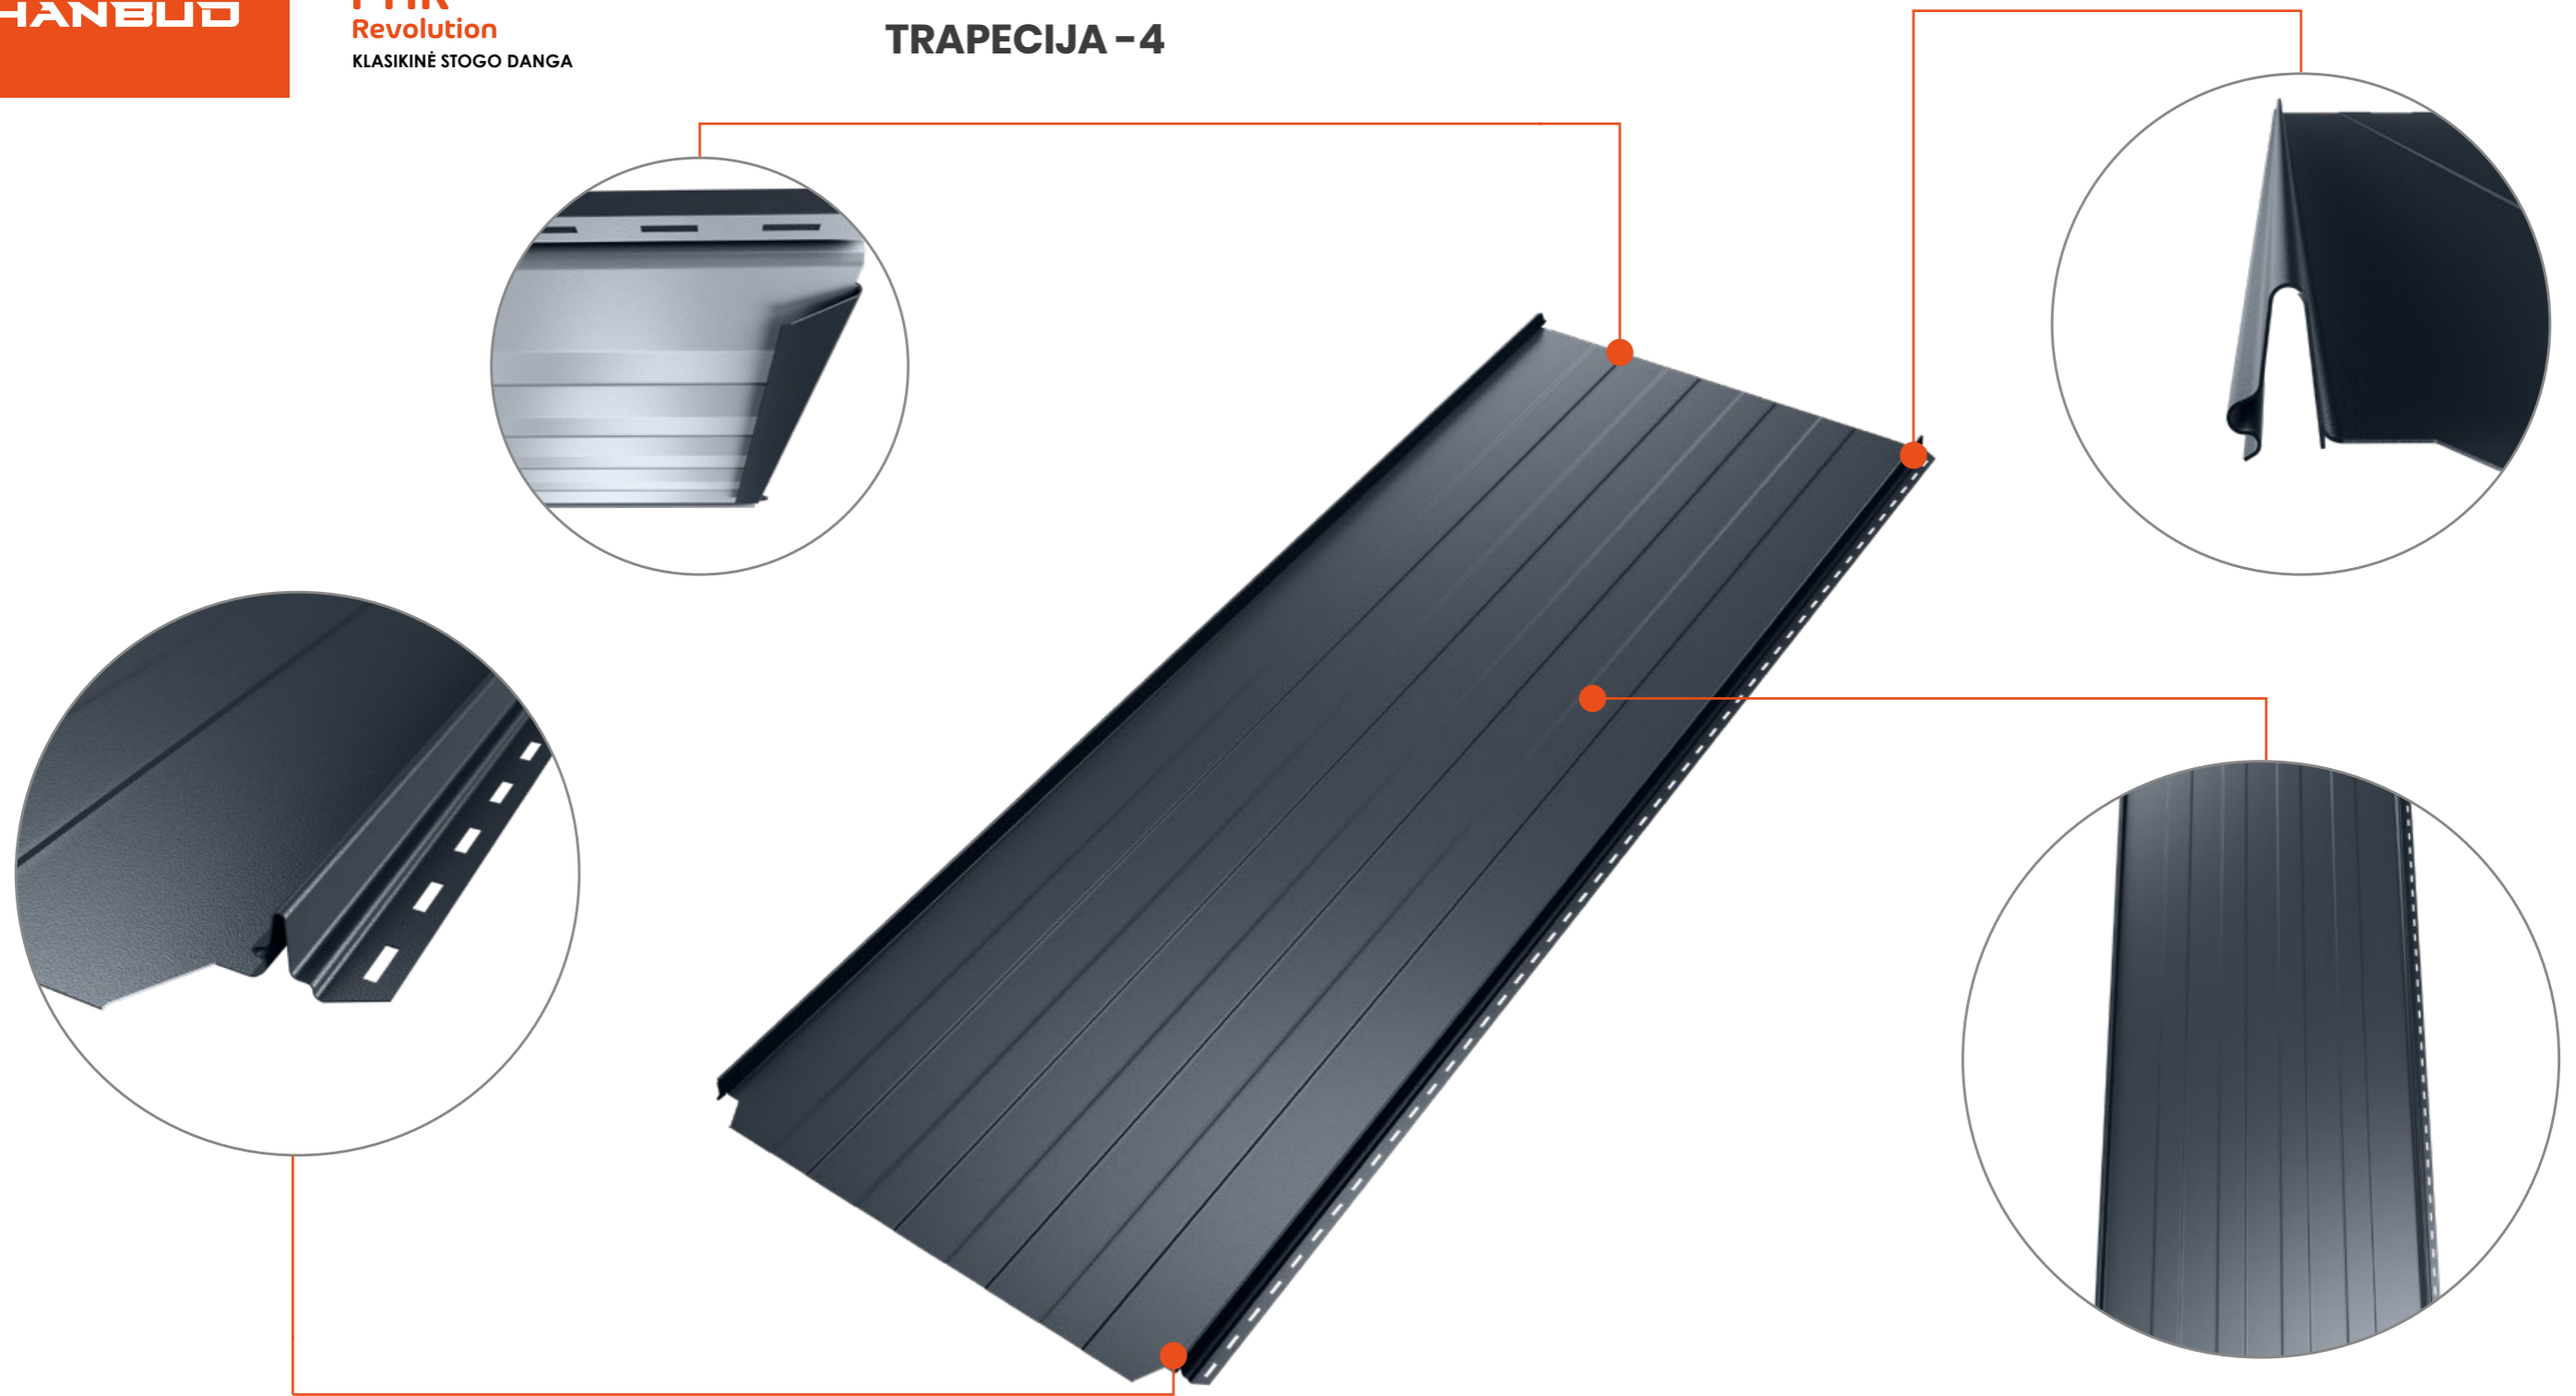

TRAPECIJA - 4

DEKORATYVUS PROFILIS

Keturi trapecijos formos įspaudai paviršiuje suteikia stogo dangai papildomas dekoratyvinius elementus ir sustipriną lakštą.