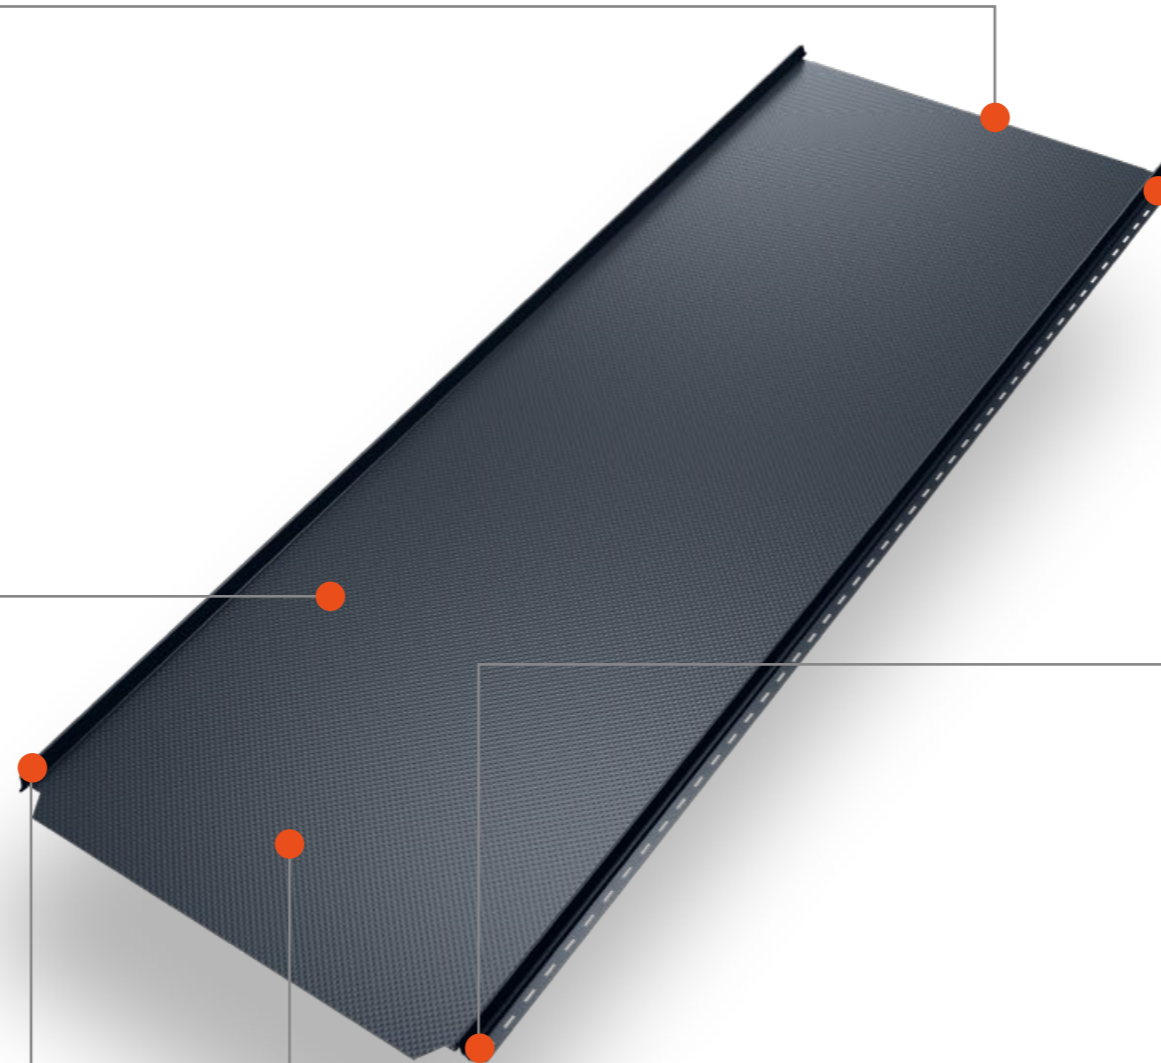

**KUO YPATINGA
KLASIKINĖ DANGA
PHR REVOLIUTION?**

Paruošti lapų galai

Ši danga turi tris užbaigimų tipus, kurie leidžia pritaikyti lapų jungimo būdą su meistro priimta dengimo technologija.

**Įvairios spalvos,
padengimai**

Dėka plataus PHR dangos panaudojimo galimybių, galėsite jį pritaikyti tiksliai pagal savo poreikį.

**Užlenkiami spynos galai
užtikrina estetinį stogo vaizdą**

Užlenkiami spynos galai užtikrina estetinį stogo užbaigimą.

**Išskirtos vietos
varžtams**

Išprofiluota vieta varžtams padeda tinkamai juos sumontuoti.

**Unikali click
spyna**

Lapų jungimo būdas tai ilgu, bet sėkmingų bandymų rezultatas.

**Galima įsigyti su
antikondensaciniu DRIPSTOP
veltiniu ir SOUNDCONTROL
akustiniu sluoksniu**

SOUNDCONTROL akustinis sluoksnis sumažina triukšmo lygį, o DRIPSTOP veltinio sluoksnis apsaugo nuo vandens garų kondensacijos (šie sluoksniai galimi tik su grublėtu ir mikrobangelių profiliu)

DRIPSTOP SOUNDCONTROL