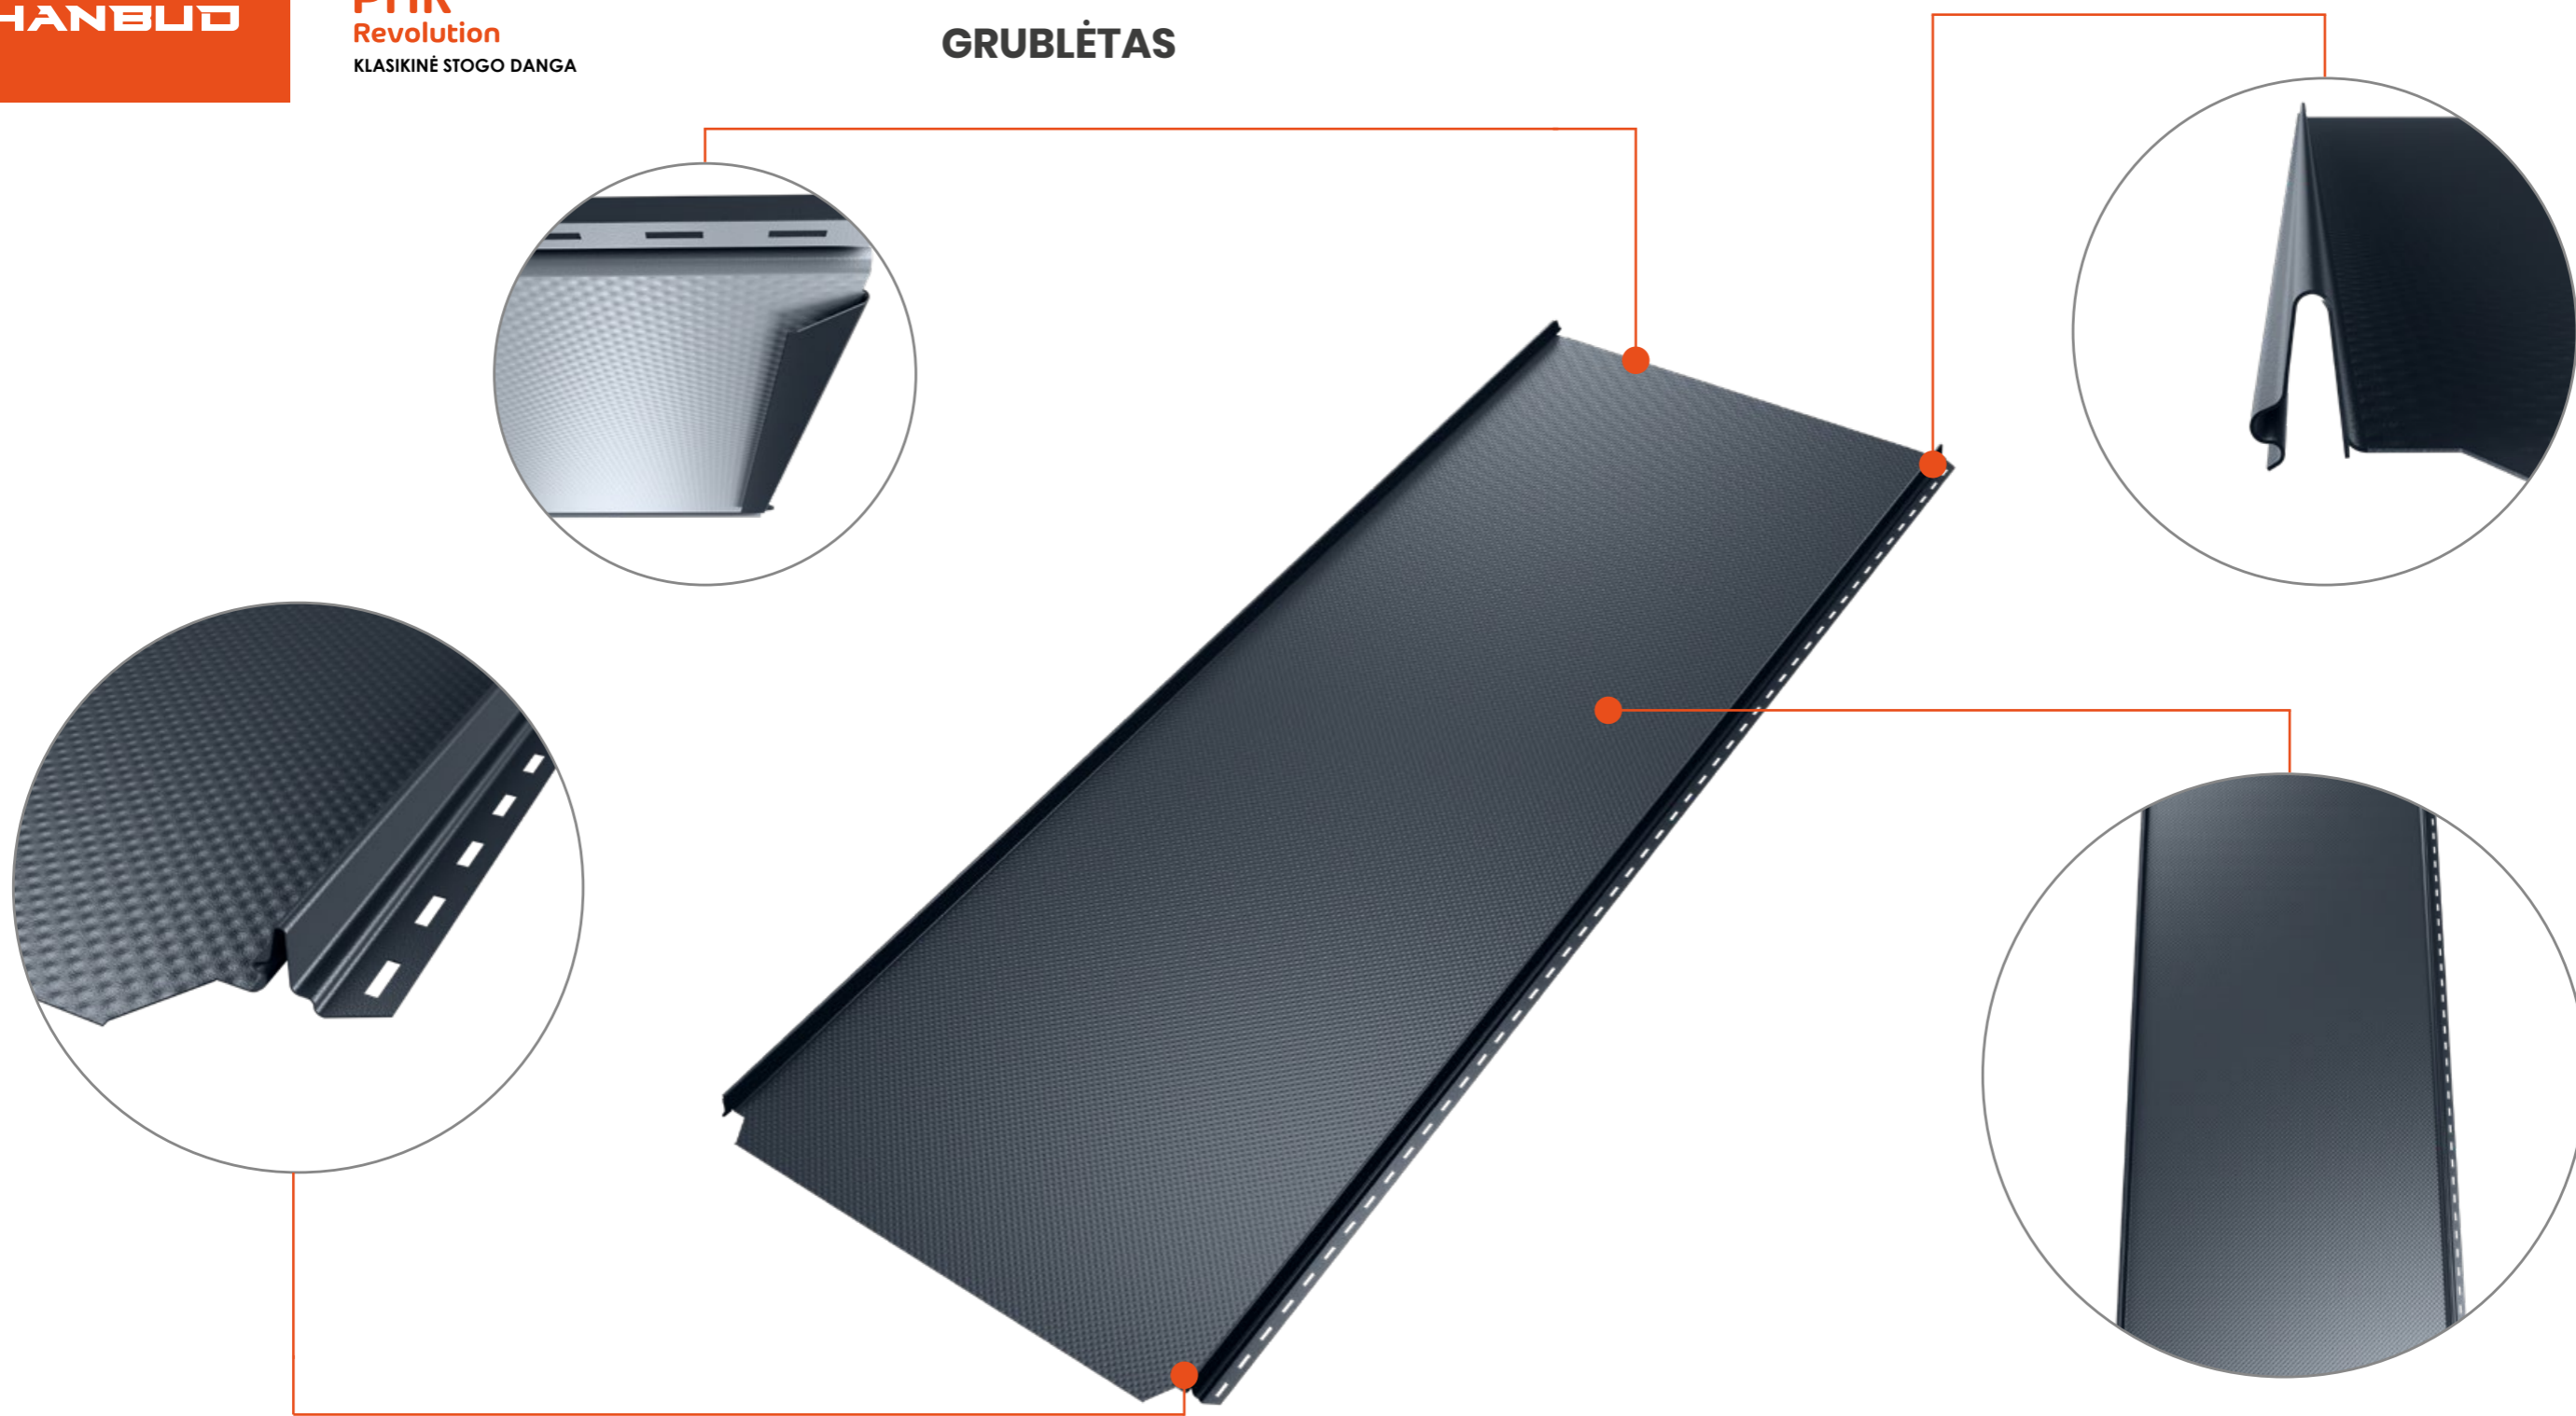

GRUBLĖTAS

SUBTILUS PROFILIO VAIZDAS

Švelnus profiliavimas ant kasikinės dangos atrodo subtiliai. Saulės spinduliai krentantys ant dangos, keičią pačios dangos išvaizdą priklausomai nuo dienos meto.

Profilis su įspaudais tai puikus pasirinkimas norinties sujungti tradiciją su naujove.