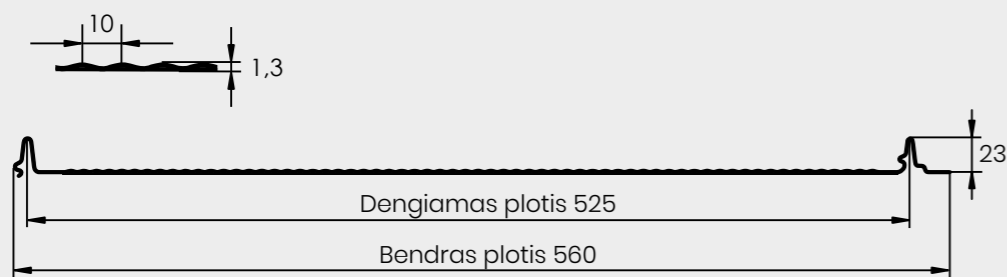

GRUBLĖTAS

SUBTILUS PROFILIO VAIZDAS

Švelnus profiliavimas ant kasikinės dangos atrodo subtiliai. Saulės spinduliai krentantys ant dangos, keičią pačios dangos išvaizdą priklausomai nuo dienos meto.

Profilis su įspaudais tai puikus pasirinkimas norinties sujungti tradiciją su naujove.