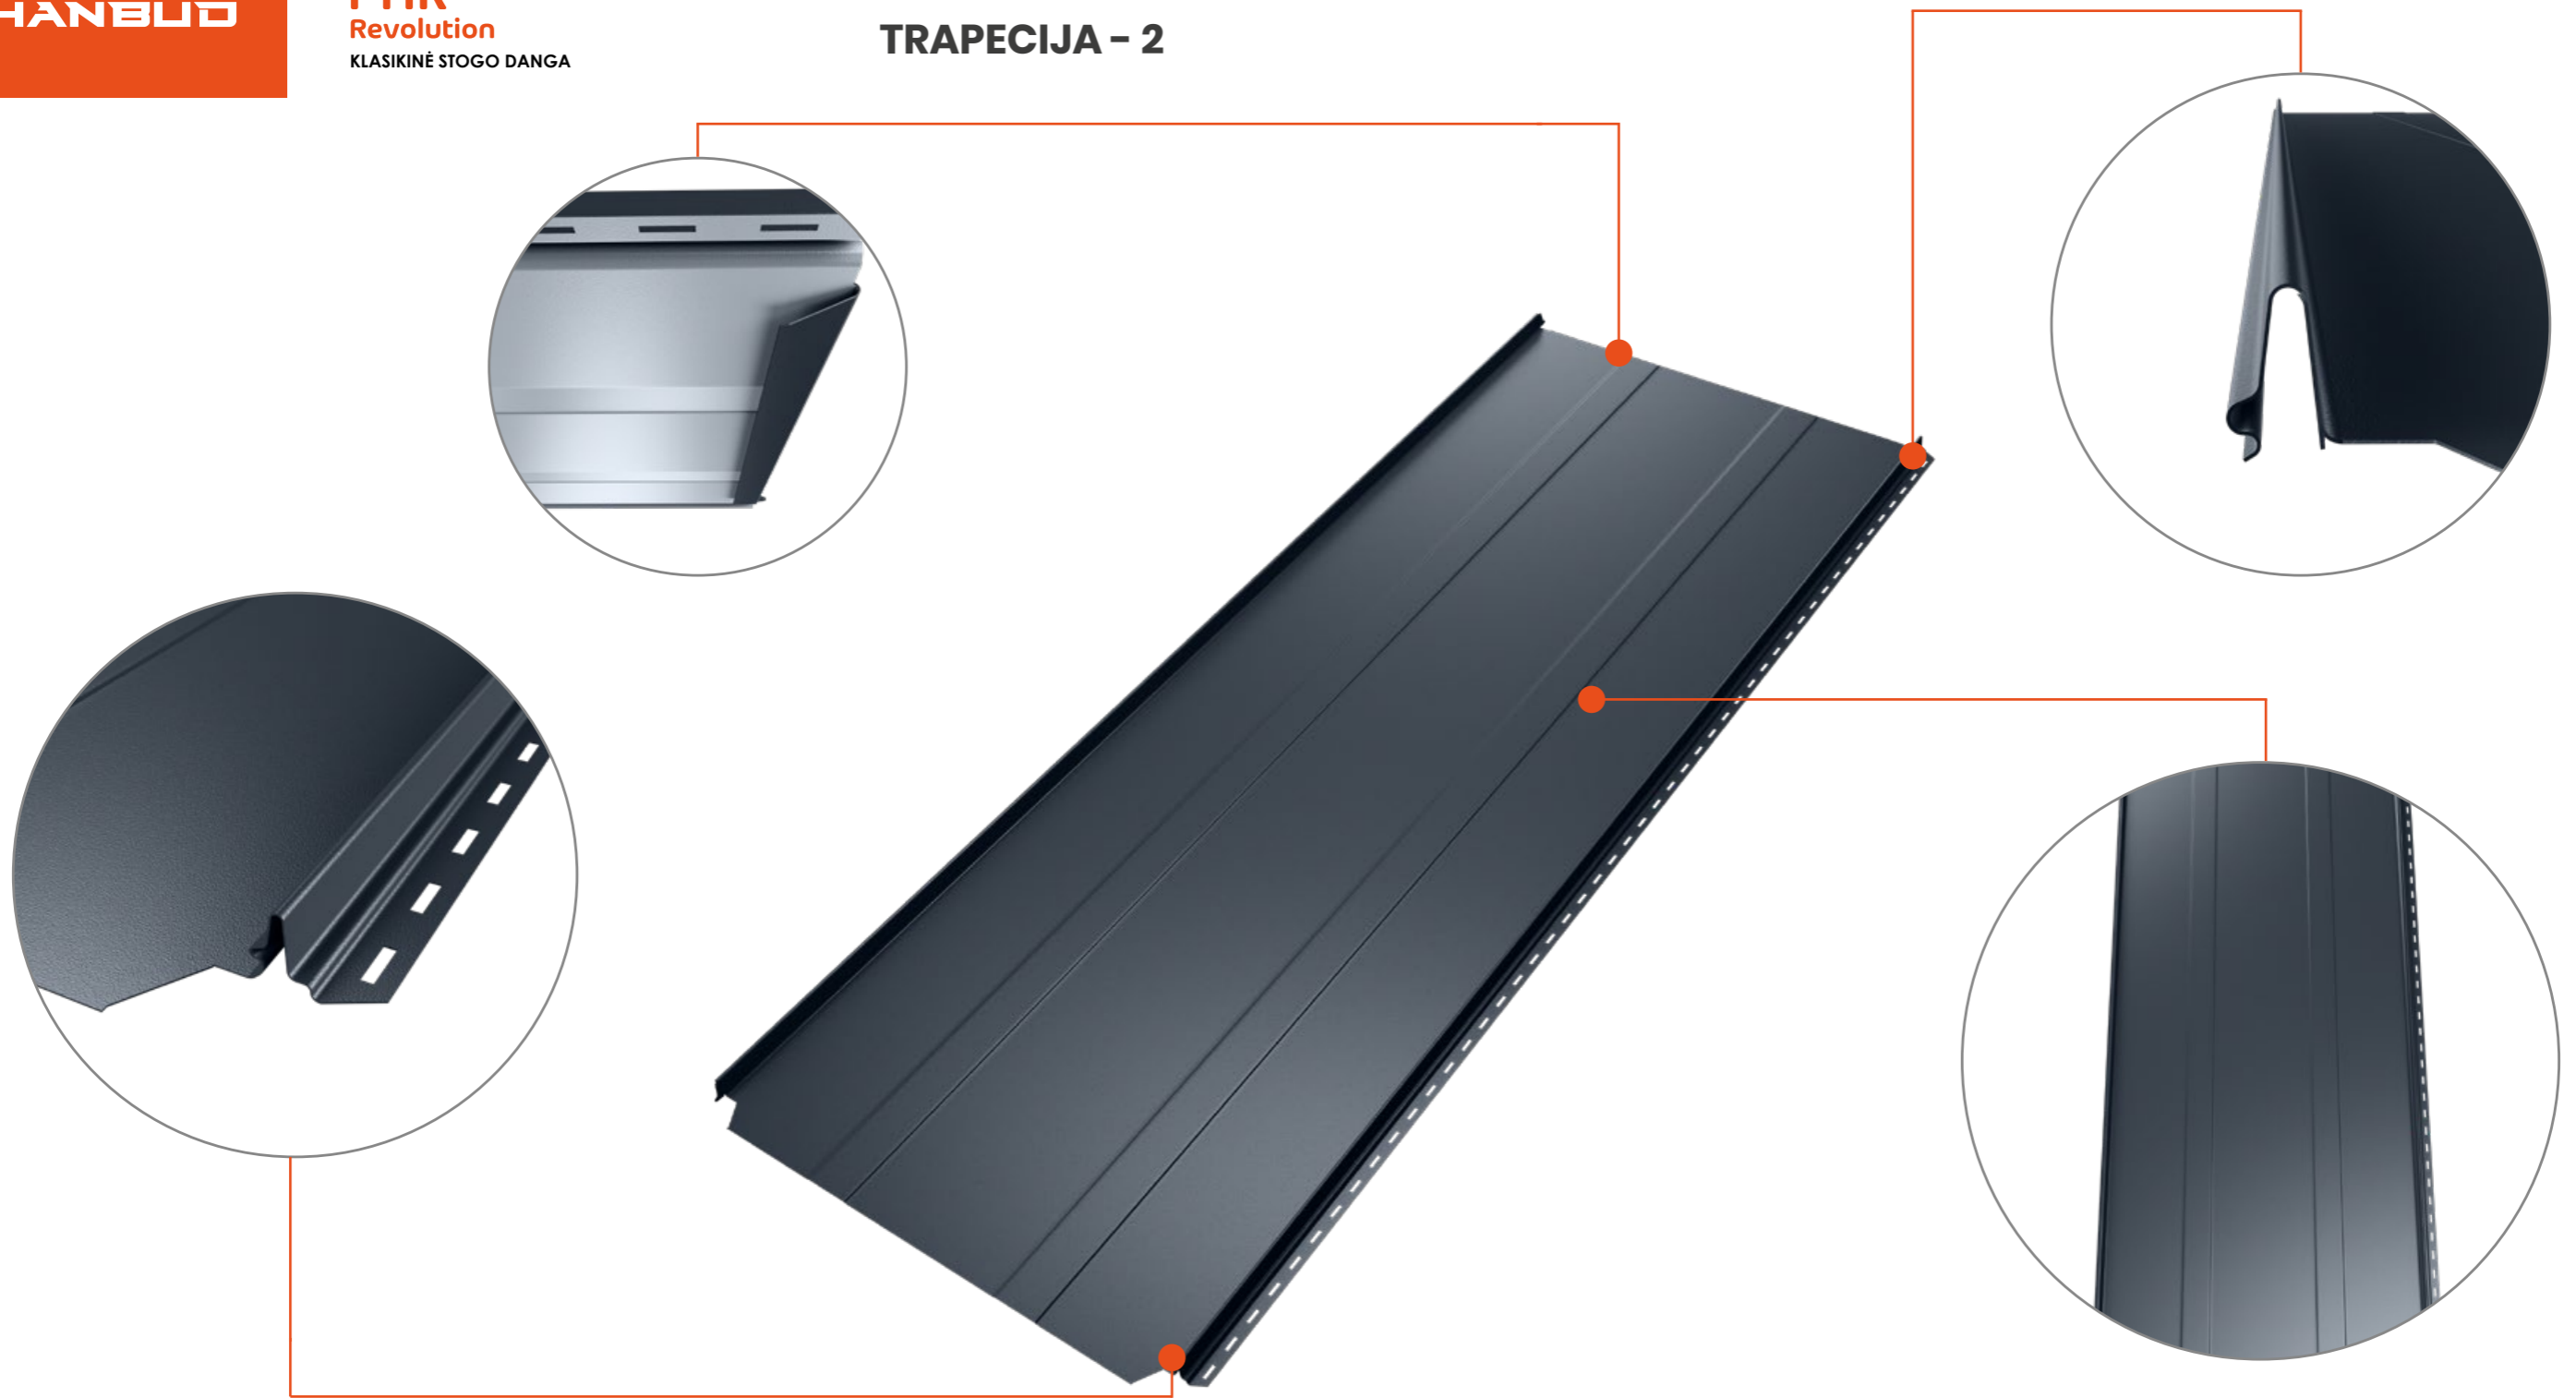

TRAPECIJA - 2

ŠUOLAIKIŠKA FORMA

Du papildomi išprofilavimai įdomiai pajvairina stogo dangos išvaizdą. Šią formą noriai renkasi vartotojai vertinantys stilingus ir rafinuotus sprendimus.

Šie išprofilavimai papildomai sustiprina lakštą.