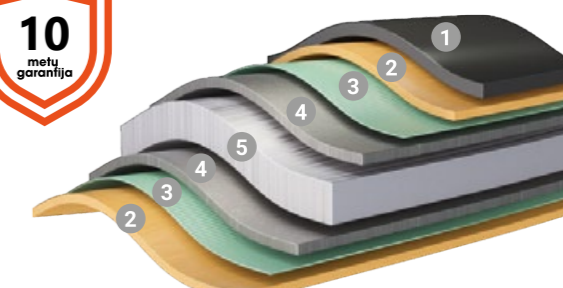

BLIZGUS

1. 1 Poliestrio danga
2. 2 Pasluoksnis
3. 3 Paviršiaus apdaila
4. 4 Cinko sluoksnis
5. 5 Plieninė šerdis