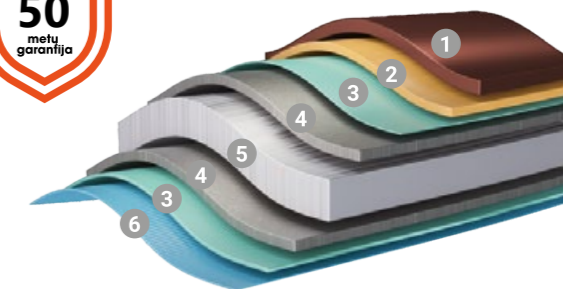

GREENCOAT®

GreenCoat Crown BT

- 1 Organinė aliejinė danga
- 2 Grunto sluoksnis
- 3 Cheminis apdirbimas
- 4 Cinko sluoksnis
- 5 Plieninė šerdis
- 6 Dvisluoksnė apsauginė danga

POLAR MAT

- 1 Super-poliester dekoratyvnis lakas
- 2 Grunto sluoksnis
- 3 Cheminis apdirbimas
- 4 Cinko sluoksnis
- 5 Plieninė šerdis
- 6 Storas apatinio grunto sluoksnis