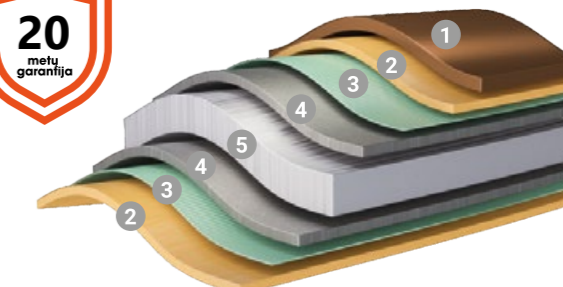

MATINIS

1. 1 Poliestrio danga
2. 2 Pasluoksnis
3. 3 Paviršiaus apdaila
4. 4 Cinko sluoksnis
5. 5 Plieninė šerdis