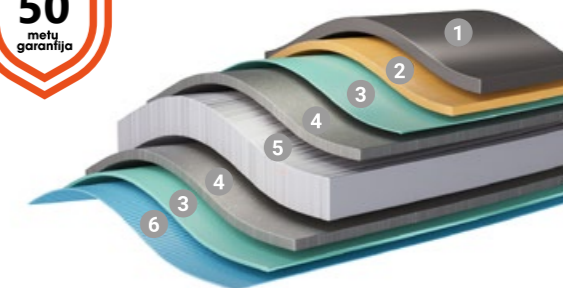

GREENCOAT®

GreenCoat Crown BT

50 metų techninė garantija / 25 metų estetinė garantija
*pagal garantijos sąlygas

POLAR MAT

Estetika ir arktinis patvarumas

50 metų techninė garantija / 25 metų estetinė garantija
*pagal garantijos sąlygas

MATINIS/BLIZGUS

Matis: 20 metų techninė garantija
Blizgus: 10 metų techninė garantija
*pagal garantijos sąlygas

GALIMI PADENGIMAI

PHR Revolution danga yra gaminama iš aukščiausios kokybės cinkuoto plieno, padengto polimerine danga. Panaudojus žaliavas iš geriausių plieno gamyklų, stogo danga savo funkciją atliks ilgus metus.

GREENCOAT®

GreenCoat Crown BT

1. 1 Organinė aliejinė danga
2. 2 Grunto sluoksnis
3. 3 Cheminis apdirbimas
4. 4 Cinko sluoksnis
5. 5 Plieninė šerdis
6. 6 Dvisluoksnė apsauginė danga