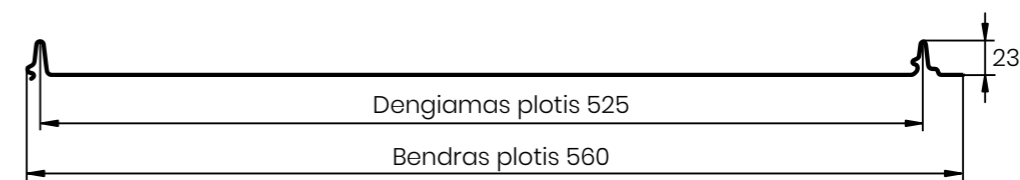

HANBUD

PHR
Revolution
KLASIKINĖ STOGO DANGA

Dengiamas plotis:	525 mm
Bendras plotis:	560 mm
Spynos aukštis:	23 mm
Skardos storis:	0,5; 0,7 mm
Minimalus lapo ilgis:	500 mm
Maksimalus lapo ilgis:	10 000 mm
Minimalus stogo nuolydis:	8%