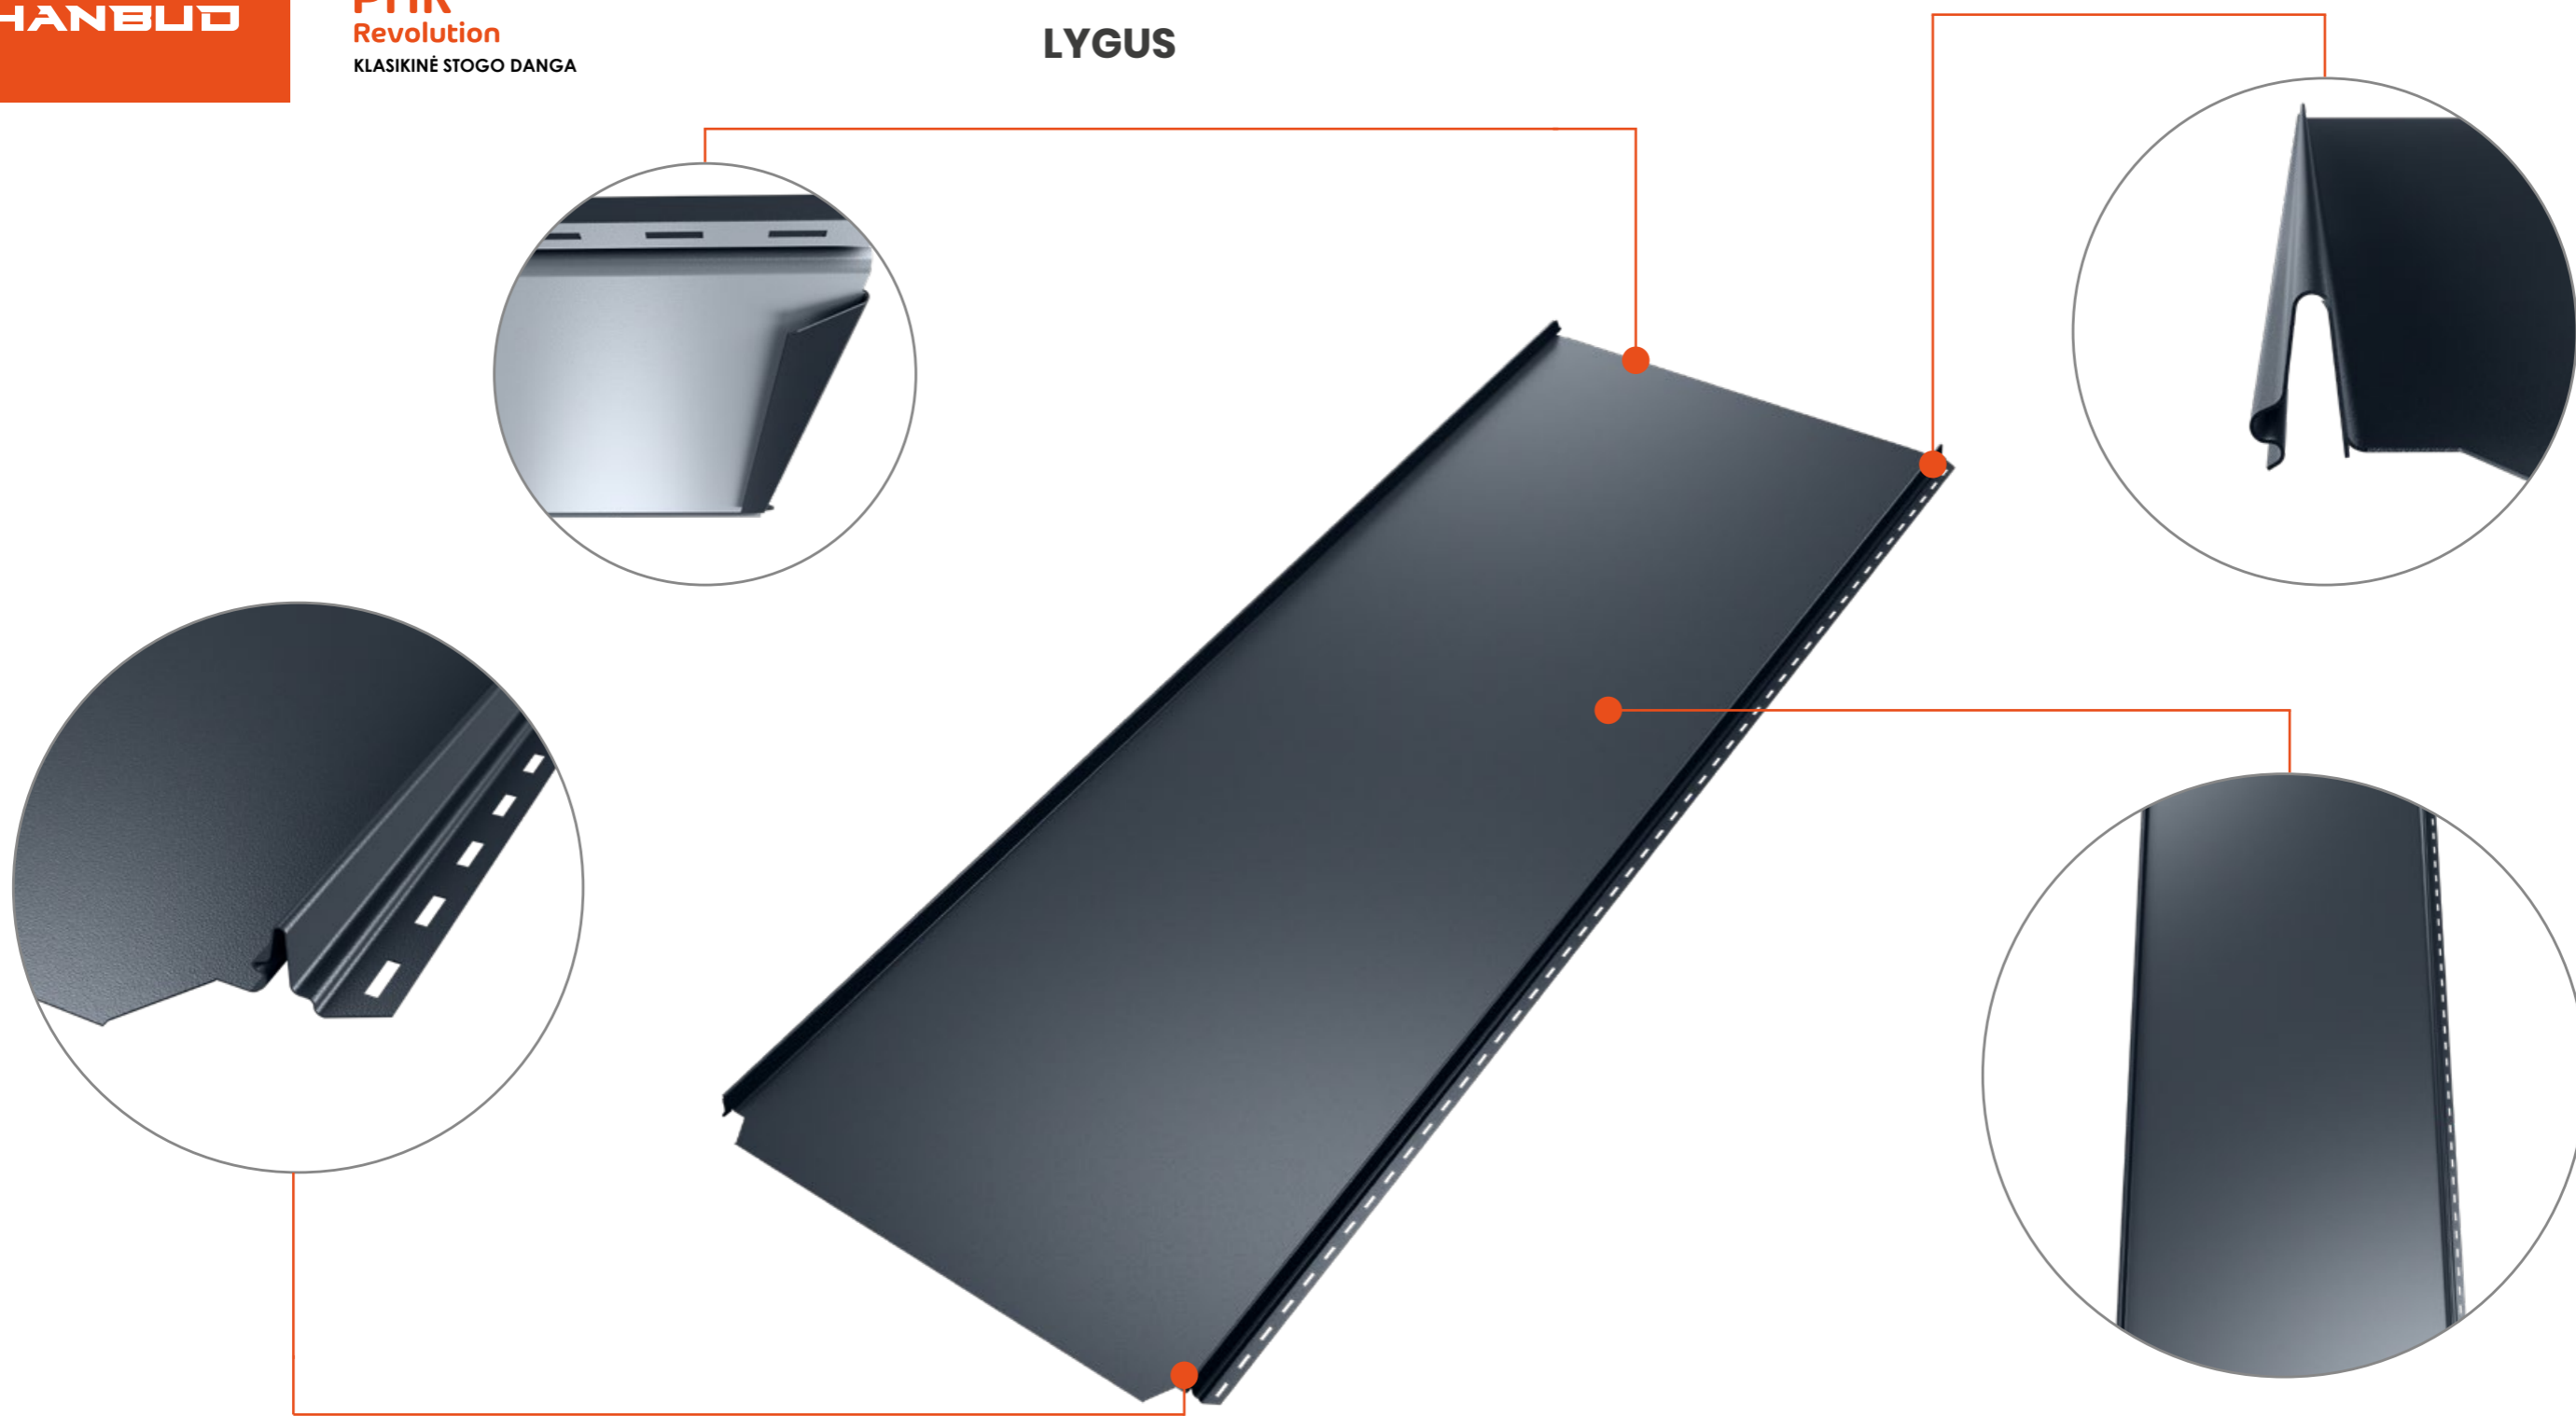

LYGUS

PATIKRINTAS SPRENDIMAS KLASIKINIAM PASTATUI

Lygus klasikas gerai deri su standartinių kontūrų pastatais. Paprasta, lygi forma puikiai paryškina tokio pastato formą.