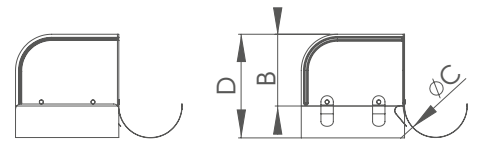

**PP
90°**

Corner overflow element 90°

Element size (mm)

	125/87	150/100
A	200	200
B	140	140
C	125	150
D	200	200
E	323	350

Pallet size (mm)

	125/87	150/100
X2	800	800
Y2	1200	1200
Z2	1970	1970

Box size (mm)