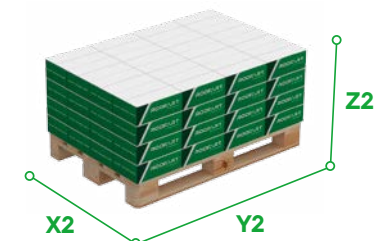

EN 1462:2006

PPC		PPCR
120	Pieces in box 	70
64	Boxes on pallet 	64
26.0	Box 	15.2
1682	Pallet 	990

PPC	
EAN-13 bar-code	4.841.159.004.077
Material	Zinc coated steel

Element size (mm)		
	125/87	150/100
A	95	95
B	190	190
C	25	25
D	4	4
E	70	70
F	40°	40°

PPCR	
EAN-13 bar-code	4.841.159.014.946
Material	Zinc coated steel

Element size (mm)		
	125/87	150/100
A	95	95
B	190	190
C	25	25
D	4	4
E	70	70
F	40°	40°

Box size (mm)		
	125/87	150/100
X1	200	200
Y1	300	300
Z1	110	110

Box size (mm)		
	125/87	150/100
X1	200	200
Y1	300	300
Z1	110	110

Pallet size (mm)		
	125/87	150/100
X2	800	800
Y2	1200	1200
Z2	590	590

Pallet size (mm)		
	125/87	150/100
X2	800	800
Y2	1200	1200
Z2	590	590